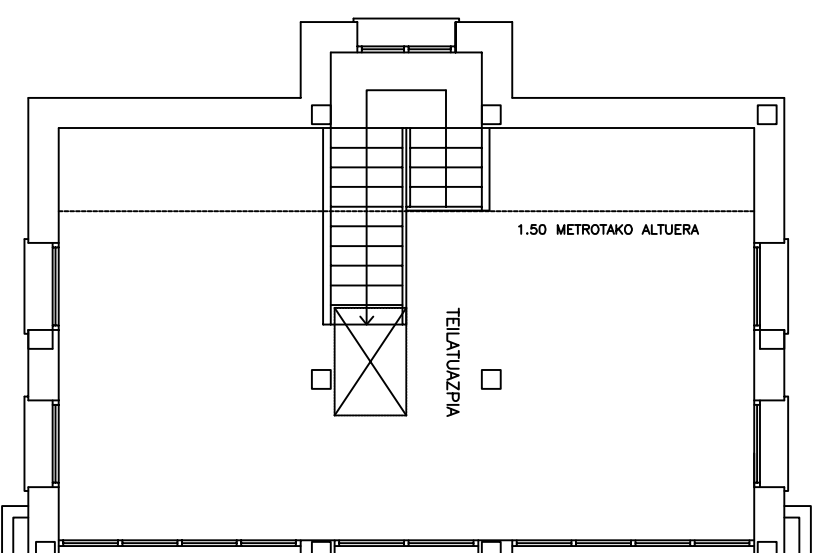

ERDISOTOA

ERDISOTOA	
GARAJEA	33,90 M2
TRASTEGLIA 1	12,13 M2

BEHEKO SOLAIRUA

BEHEKO SOLAIRUA	
SARRERA	A(1/2) = 0,70 M2
HALL	3,53 M2
SUKALDE-JANGELA	16,09 M2
EGONGELA	17,11 M2
BAINUA	2,60 M2
BALKOIA	A(1/2) = 2,03 M2

GOIKO SOLAIRUA

GOIKO SOLAIRUA	
BANATZAILEA	3,77 M2
LOGELA 1	11,51 M2
LOGELA 2	17,02 M2
BAINUA	3,89 M2
BALKOIA 1	A(1/2) = 0,96 M2

TEILATUAZPIA

TEILATUAZPIA	
TEILATUAZPIA	39,10 M2