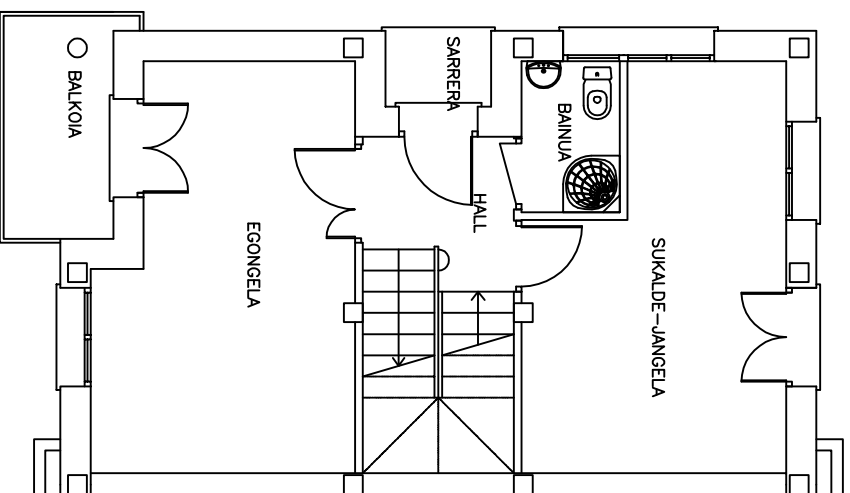

ERDISOTOA

ERDISOTOA	
GARAJEA	33,90 M2
TRASTEGLIA 1	12,13 M2

BEHEKO SOLAIRUA

BEHEKO SOLAIRUA	
SARRERA	A(1/2) = 0,70 M2
HALL	3,53 M2
SUKALDE-JANGELA	16,09 M2
EGONGELA	17,11 M2
BAINUA	2,60 M2
BALKOIA	A(1/2) = 2,03 M2

GOIKO SOLAIRUA

GOIKO SOLAIRUA	
BANATZAILEA	3,77 M2
LOGELA 1	11,51 M2
LOGELA 2	17,02 M2
BAINUA	3,89 M2
BALKOIA 1	A(1/2) = 0,96 M2

TEILATUAZPIA

TEILATUAZPIA	
TEILATUAZPIA	39,10 M2