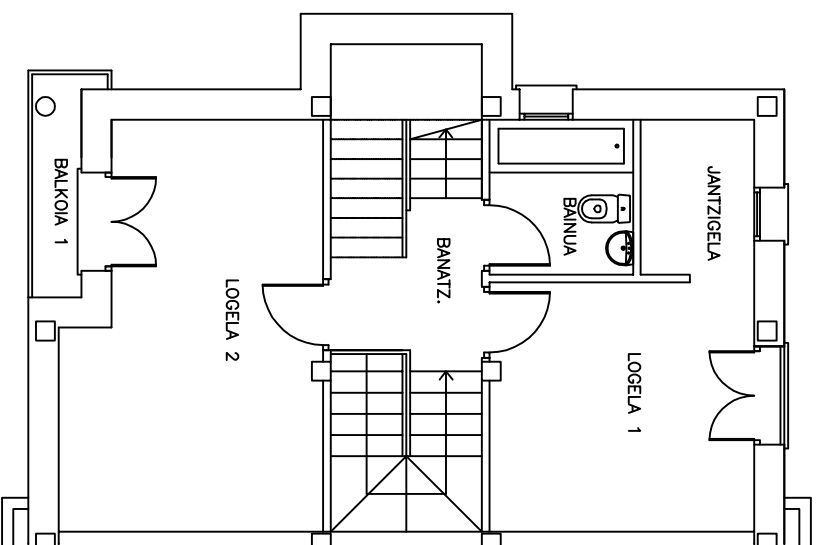

ERDISOTOA

ERDISOTOA	
GARAJEA	33,90 M2
TRASTEGLIA 1	12,13 M2

BEHEKO SOLAIRUA

BEHEKO SOLAIRUA	
SARRERA	A(1/2) = 0,70 M2
HALL	3,53 M2
SUKALDE-JANGELA	16,09 M2
EGONGELA	17,11 M2
BAINUA	2,60 M2
BALKOIA	A(1/2) = 2,03 M2

GOIKO SOLAIRUA

GOIKO SOLAIRUA	
BANATZAILEA	3,77 M2
LOGELA 1	11,51 M2
LOGELA 2	17,02 M2
BAINUA	3,89 M2
BALKOIA 1	A(1/2) = 0,96 M2

TEILATUAZPIA

TEILATUAZPIA	
TEILATUAZPIA	39,10 M2